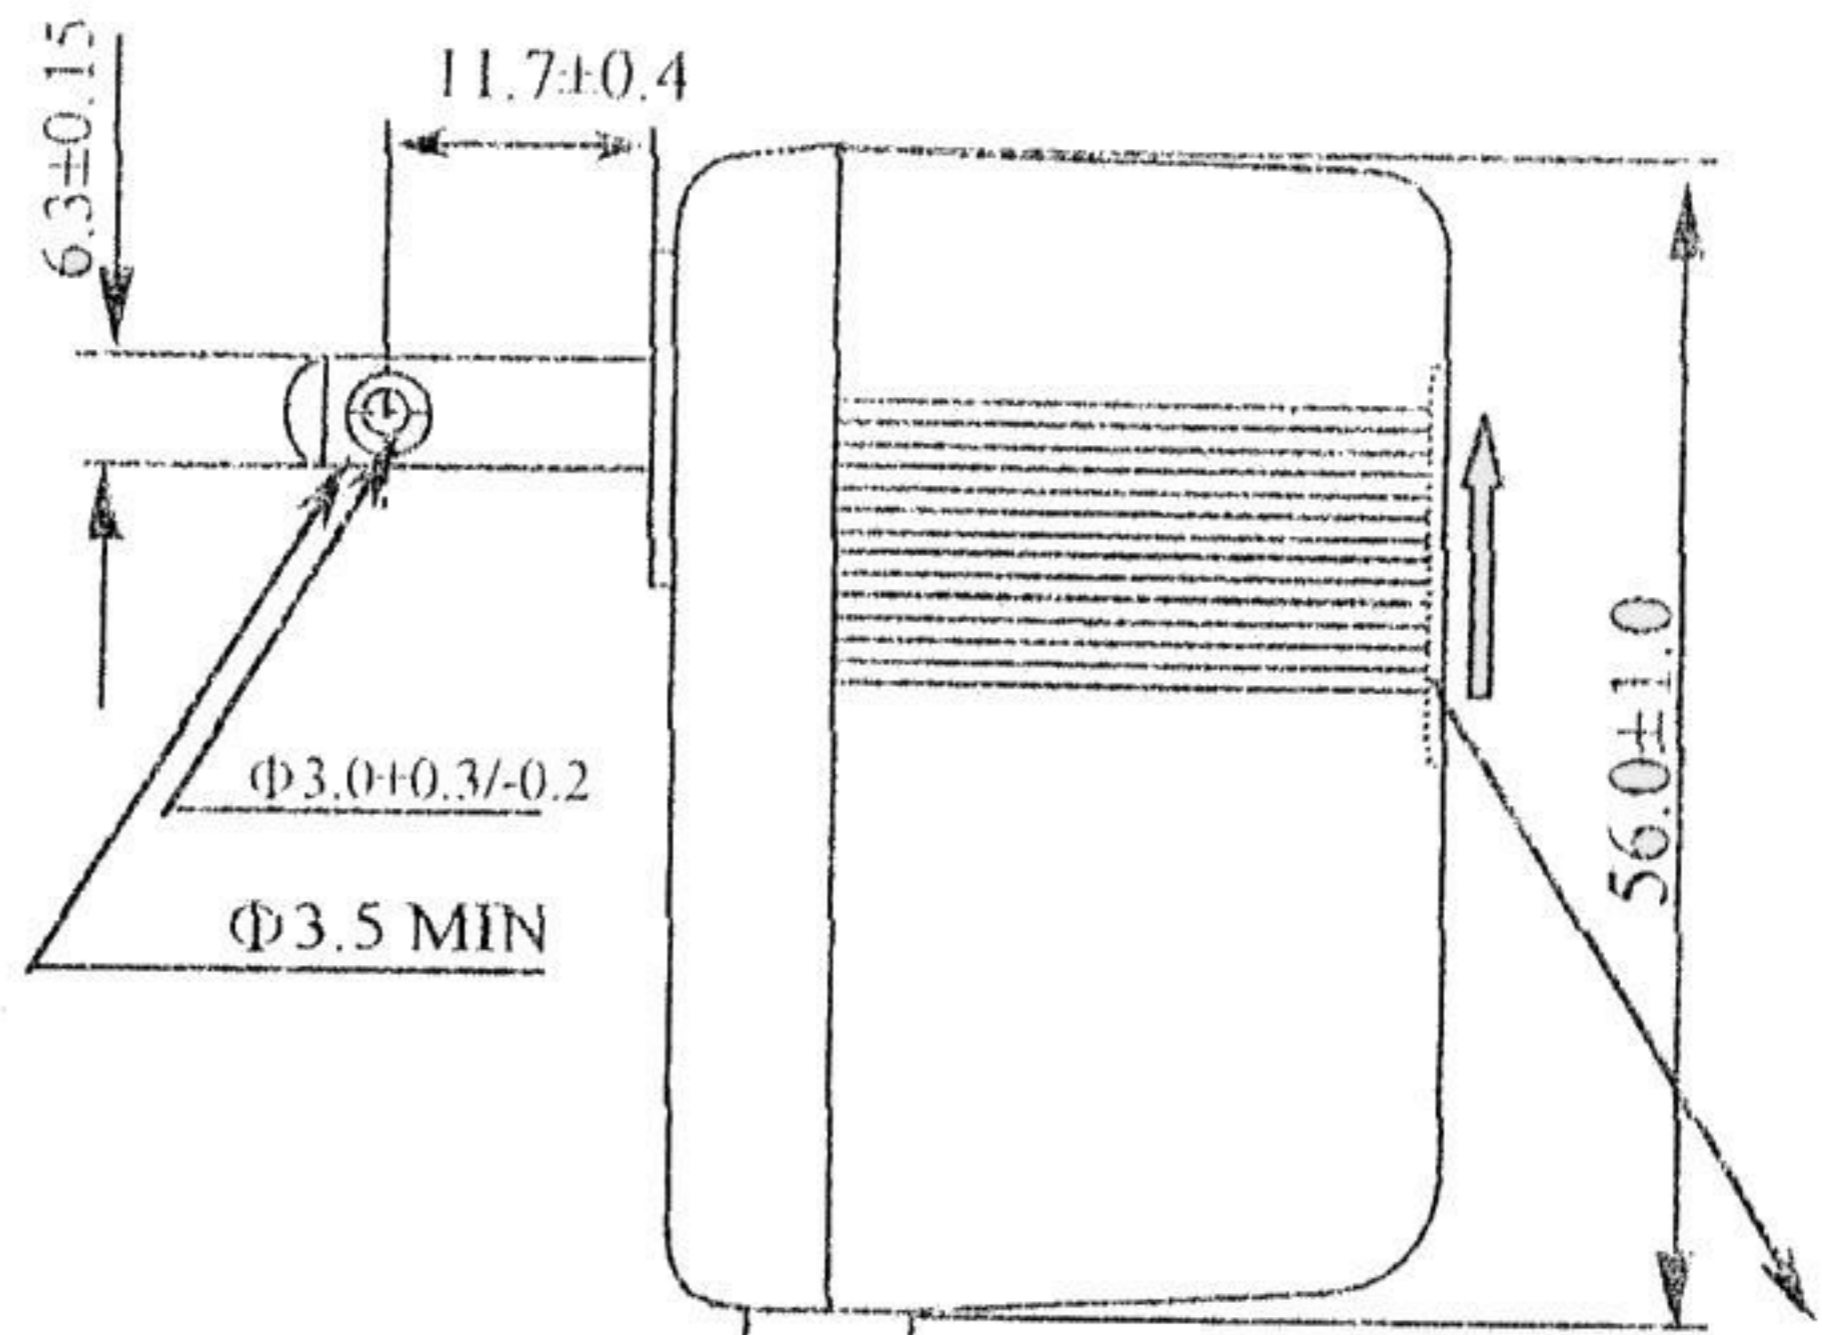

XX XX XX  
 → LINE OF PRODUCE DEP.  
 → YEAR  
 → WEEK

NAME PLATED

DATE CODE:  
 e.g.: 21 00 AB  
 (AA,AB,AC...../BA,BB,BC....)  
 (代表製造之生產線)  
 → 2000年  
 → 第21週

UNIT : mm