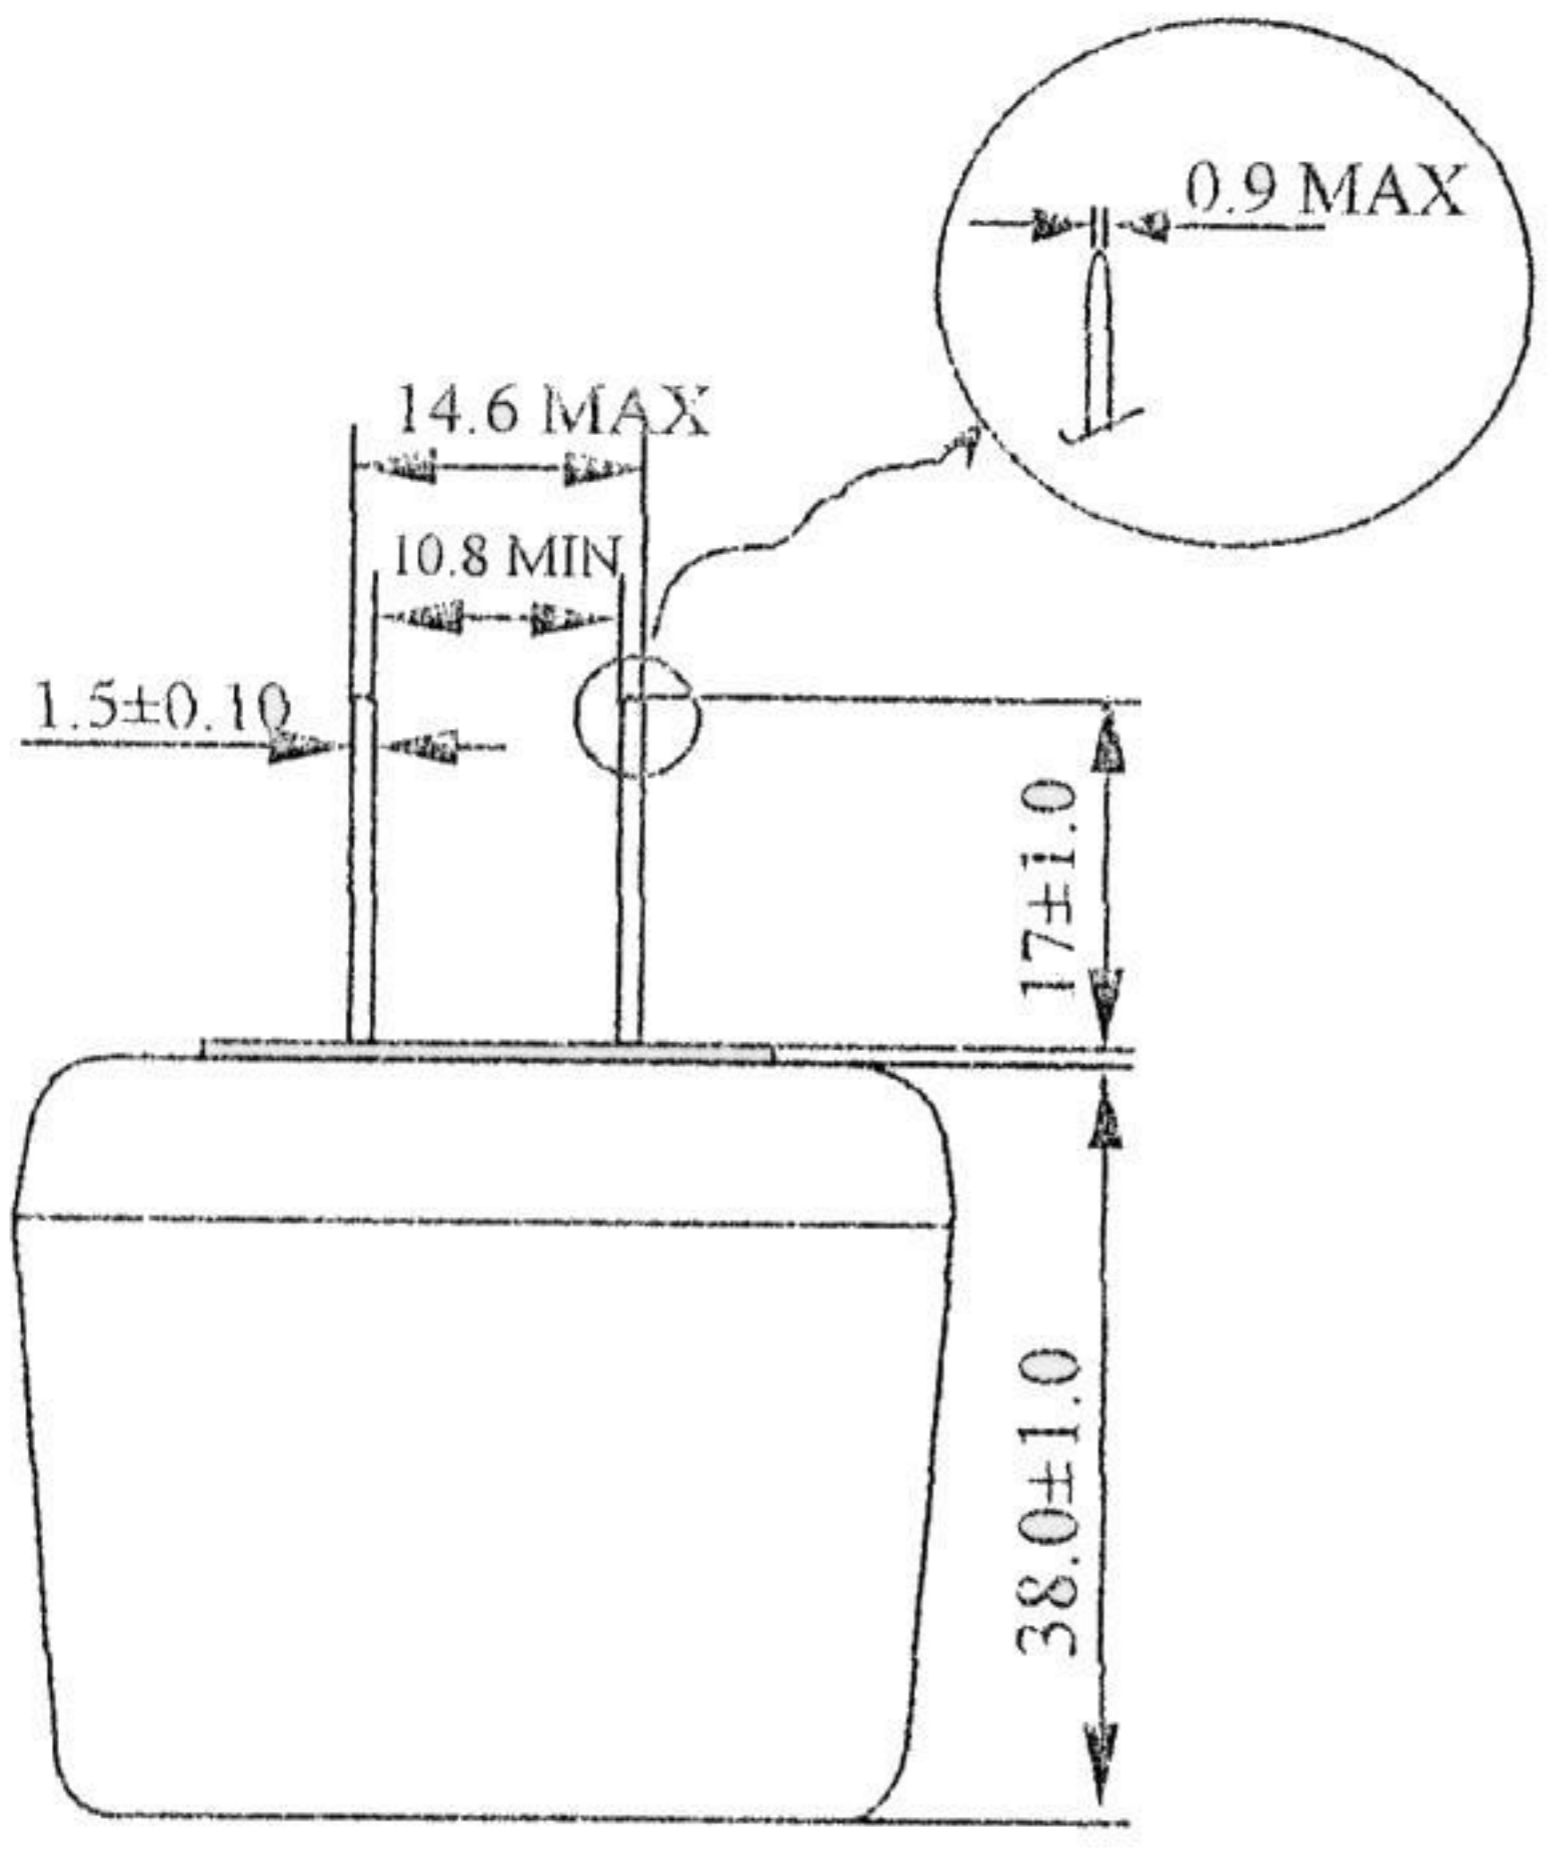

XX XX XX  
 → LINE OF PRODUCE DEP.  
 → YEAR  
 → WEEK

NAME PLATED

DATE CODE:  
 e.g.: 21 00 AB  
 (AA,AB,AC...../BA,BB,BC....)  
 (代表製造之生產線)  
 → 2000年  
 → 第21週

UNIT : mm