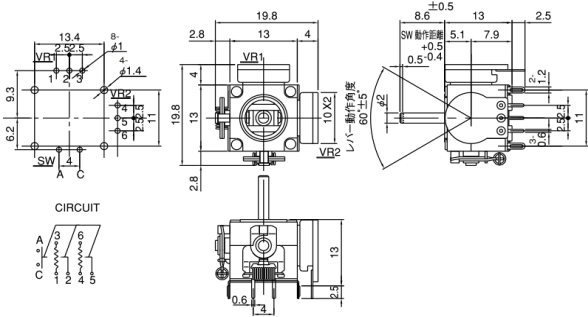

ツバメ無線株式会社

JOY STICK ULTRA MINI (世界最小13形ジョイスティック)

医療機器の小型化ニーズに対応

TX-13RPSR
自動復帰式

- 外形寸法: 一辺13mmの立方体
- 自動復帰式
復帰精度はセンター位置±5%以内
- レバー動作角度: 60度±5度
- 動作耐久性は30万回
- プッシュオンスイッチ内蔵
- 製作抵抗値: 5k~500kΩ

用途/産業用内視鏡、胃カメラ、医療機器
車椅子、ゴーカート、各種リモコン等

Switch	Standard	Auto returning
Without	TX-13LP	TX-13RP
With	TX-13LPS	TX-13RPS

JOY STICK MINIATURE

TX-26PLR
自動復帰なし

- 製作抵抗値範囲: 1k~1MΩ
- レバー操作角度: 60度±5度
- 金属つまみ(オプション)
- 動作耐久性: 30万回

Terminal	Standard	Auto returning
Lead wiring	TX-26L	
print	TX-26PL	TX-26PR

用途/テレビゲーム、ラジコン

Auto returning position adjustable	TX-26RAJ
---------------------------------------	----------

TX-26PRR
自動復帰式

TX-26RAJR
自動復帰式

JOY STICK STANDARD

MX-1711K2R
自動復帰なし

MX-1711RR
自動復帰式

- 製作抵抗値範囲: 1k~1MΩ
- レバー操作角度: 90度
- 金属つまみ(オプション)
- 動作耐久性
MX-1711K2R(30万回)
MX-1711RR(3万回)