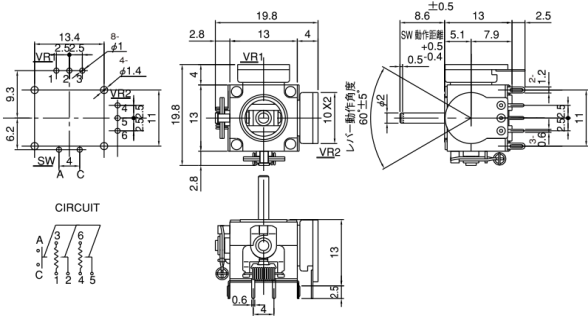

ツバメ無線株式会社

JOY STICK ULTRA MINI (世界最小13形ジョイスティック)

医療機器の小型化ニーズに対応

TX-13RPSR
自動復帰式

- 外形寸法: 一辺13mmの立方体
- 自動復帰式
復帰精度はセンター位置±5%以内
- レバー動作角度: 60度±5度
- 動作耐久性は30万回
- プッシュオンスイッチ内蔵
- 製作抵抗値: 5k~500kΩ

用途/産業用内視鏡、胃カメラ、医療機器
車椅子、ゴーカート、各種リモコン等

| Switch | Standard | Auto returning |
|---------|----------|----------------|
| Without | TX-13LP | TX-13RP |
| With | TX-13LPS | TX-13RPS |

JOY STICK MINIATURE

TX-26PLR
自動復帰なし

- 製作抵抗値範囲: 1k~1MΩ
- レバー操作角度: 60度±5度
- 金属つまみ(オプション)
- 動作耐久性: 30万回

TX-26PRR
自動復帰式

TX-26RAJR
自動復帰式

JOY STICK STANDARD

MX-1711K2R
自動復帰なし

MX-1711RR
自動復帰式

- 製作抵抗値範囲: 1k~1MΩ
- レバー操作角度: 90度
- 金属つまみ(オプション)
- 動作耐久性
MX-1711K2R(30万回)
MX-1711RR(3万回)

用途/テレビゲーム、ラジコン

つまみ(ジョイスティック用・オプション)