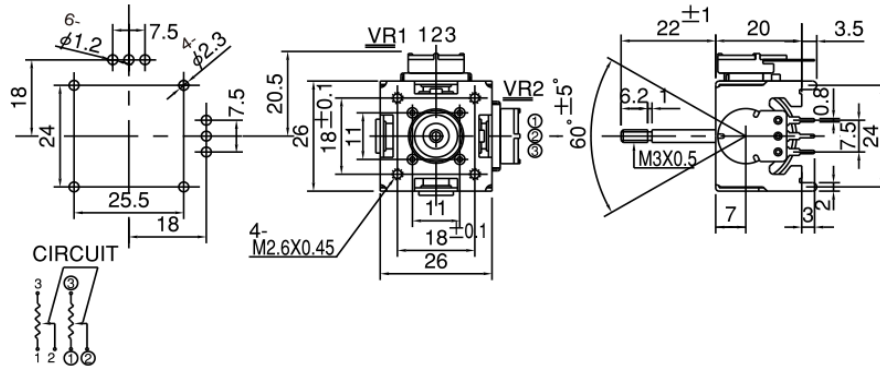

ツバメ無線株式会社

JOY STICK ULTRA MINI (世界最小13形ジョイスティック)

医療機器の小型化ニーズに対応

TX-13RPSR
自動復帰式

- 外形寸法: 一辺13mmの立方体
- 自動復帰式
復帰精度はセンター位置±5%以内
- レバー動作角度: 60度±5度
- 動作耐久性は30万回
- プッシュオンスイッチ内蔵
- 製作抵抗値: 5k~500kΩ

用途/産業用内視鏡、胃カメラ、医療機器
車椅子、ゴーカート、各種リモコン等

Switch	Standard	Auto returning
Without	TX-13LP	TX-13RP
With	TX-13LPS	TX-13RPS

JOY STICK MINIATURE

TX-26PLR
自動復帰なし

- 製作抵抗値範囲: 1k~1MΩ
- レバー操作角度: 60度±5度
- 金属つまみ(オプション)
- 動作耐久性: 30万回

Terminal	Standard	Auto returning
Lead wiring	TX-26L	
print	TX-26PL	TX-26PR

用途/テレビゲーム、ラジコン

Auto returning position adjustable	TX-26RAJ
---------------------------------------	----------

TX-26PRR
自動復帰式

TX-26RAJR
自動復帰式

JOY STICK STANDARD

MX-1711K2R
自動復帰なし

MX-1711RR
自動復帰式

- 製作抵抗値範囲: 1k~1MΩ
- レバー操作角度: 90度
- 金属つまみ(オプション)
- 動作耐久性
MX-1711K2R(30万回)
MX-1711RR(3万回)