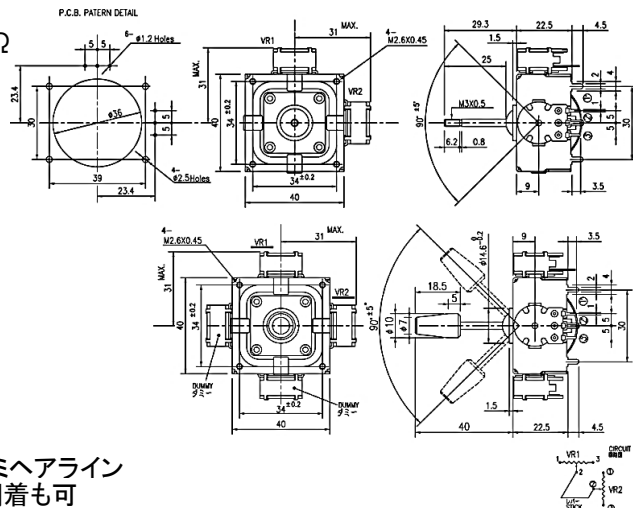

つまみ(ジョイスティック用・オプション)

- ■TX-26、TX-1711共用アルミヘアライン
- ■つまみは軸部に糊着。非糊着も可