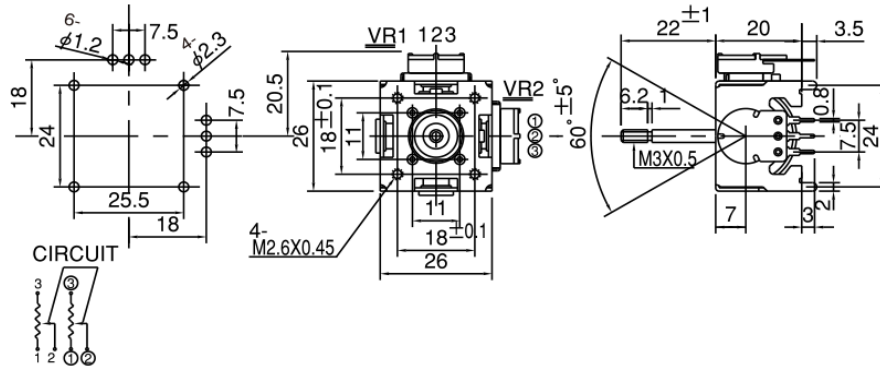

| Terminal | Standard | Auto returning |
|-------------|----------|----------------|
| Lead wiring | TX-26L | |
| print | TX-26PL | TX-26PR |

用途/テレビゲーム、ラジコン

| | |
|---------------------------------------|----------|
| Auto returning position adjustable | TX-26RAJ |
|---------------------------------------|----------|

TX-26PRR
自動復帰式

TX-26RAJR
自動復帰式

JOY STICK STANDARD

MX-1711K2R
自動復帰なし

MX-1711RR
自動復帰式

- 製作抵抗値範囲: 1k~1MΩ
- レバー操作角度: 90度
- 金属つまみ(オプション)
- 動作耐久性
MX-1711K2R(30万回)
MX-1711RR(3万回)

用途/テレビゲーム、ラジコン

つまみ(ジョイスティック用・オプション)