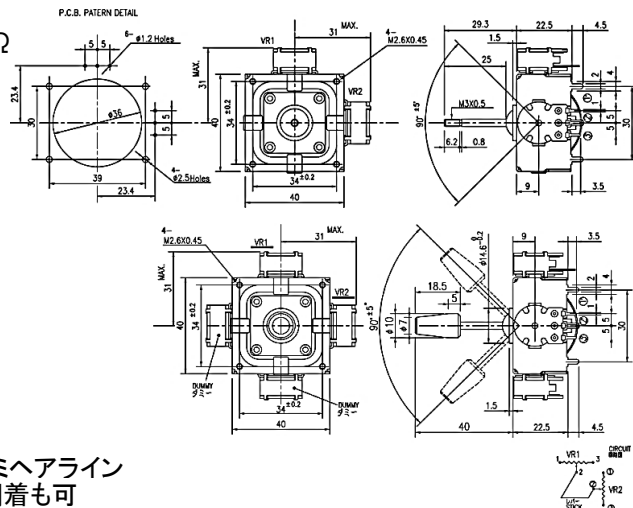

TX-26PRR
自動復帰式

TX-26RAJR
自動復帰式

JOY STICK STANDARD

MX-1711K2R
自動復帰なし

MX-1711RR
自動復帰式

- 製作抵抗値範囲: 1k~1MΩ
- レバー操作角度: 90度
- 金属つまみ(オプション)
- 動作耐久性
MX-1711K2R(30万回)
MX-1711RR(3万回)

用途/テレビゲーム、ラジコン

つまみ(ジョイスティック用・オプション)