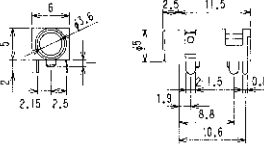

No.MJ-2235 (3.5 -2極)
2-CONDUCTOR MINIATURE JACK FOR P.C.B.
MONO