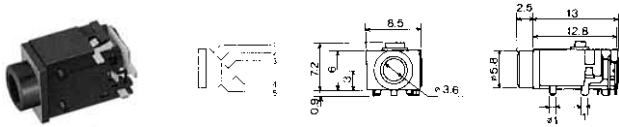

No.MJ-3-249A0 (3.5 -4極)
4-CONDUCTOR MINIATURE JACK FOR P.C.B