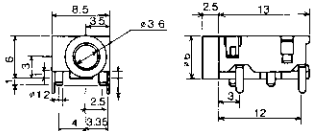

No.MJ-354A0 (3.5 -2極)
2-CONDUCTOR MINIATURE JACK FOR P.C.B.
MONO