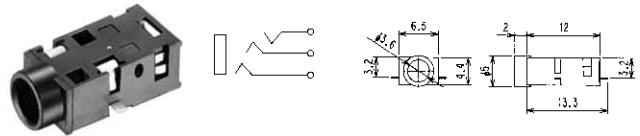

No.M03-798A0 (3.5 -3極) SMT
3-CONDUCTOR MINIATURE JACK FOR P.C.B
STEREO