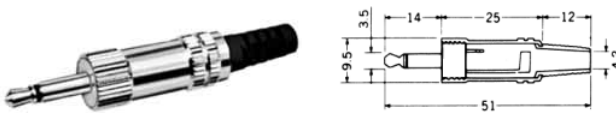

## 3.5 - 2極小形単頭プラグ

**No.MP-105AC (3.5 -2極)**  
2-CONDUCTOR MINIATURE PLUG  
MONO

**No.MP-105LC (3.5 -2極)**  
2-CONDUCTOR MINIATURE PLUG  
MONO

**No.MP-104MH (3.5 -2極)**  
2-CONDUCTOR MINIATURE PLUG  
MONO