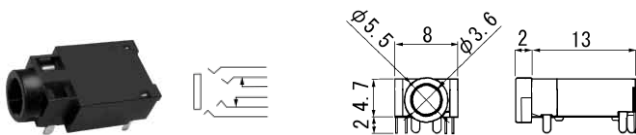

**No.MJ-064 (3.5 -4極)**  
MINIATURE INLINE JACK

**No.MJ-3-249A0 (3.5 -4極)**  
4-CONDUCTOR MINIATURE JACK FOR P.C.B

**No.MJ-2135 (3.5 -4極)**  
4-CONDUCTOR MINIATURE JACK FOR P.C.B

**No.M03-945C0 (3.5 -4極)**  
4-CONDUCTOR MINIATURE JACK FOR P.C.B