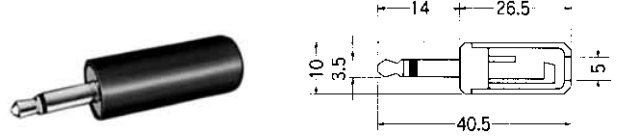

2-CONDUCTOR MINIATURE PLUGS & JACKS

3.5 - 2極小形単頭プラグ

No.MP-105AC (3.5 -2極)
2-CONDUCTOR MINIATURE PLUG
MONO

No.MP-105LC (3.5 -2極)
2-CONDUCTOR MINIATURE PLUG
MONO

No.MP-104MH (3.5 -2極)
2-CONDUCTOR MINIATURE PLUG
MONO