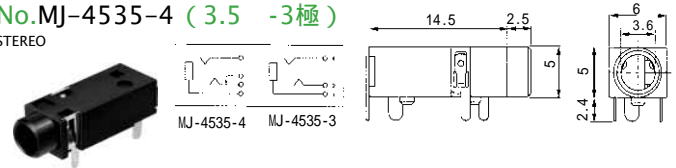

## 3.5 - 3極小形単頭プラグ・ジャック

**No.M03-836A0 (3.5 -3極)**

3-CONDUCTOR MINIATURE JACK FOR P.C.B  
STEREO

3-CONDUCTOR MINIATURE JACK FOR P.C.B

**No.MJ-4535-3 (3.5 -3極)**

**No.MJ-4535-4 (3.5 -3極)**

STEREO

**No.MJ-1635 (3.5 -3極)**