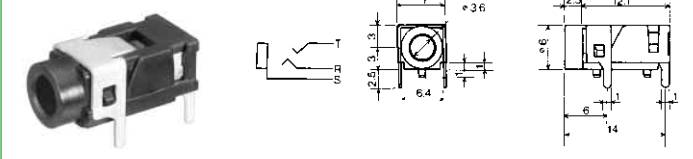

No.MX-387GL (3.5 -3極)

3-CONDUCTOR MINIATURE JACK FOR P.C.B
STEREO