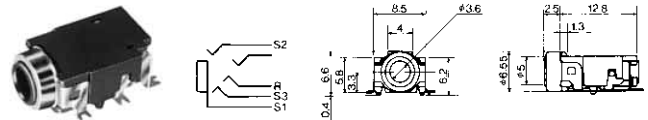

## 3.5 - 5極小形単頭ジャック

No.MX-385AGM (3.5 -5極)

5-CONDUCTOR MINIATURE JACK FOR P.C.B.

No.MX-233A1 (3.5 -5極) SMT

5-CONDUCTOR MINIATURE JACK FOR P.C.B.