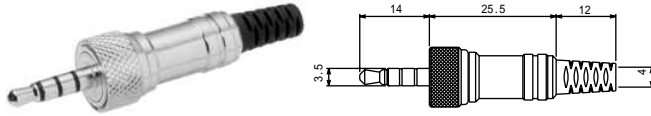

AUDIO PHONE PLUGS & JACKS

LOCKABLE MINIATURE PLUGS & JACKS

ロック式小形単頭プラグ・ジャック

No.MLR-034P (3.5 -4極)

4-CONDUCTOR MINIATURE PLUG WITH LOCKING RING