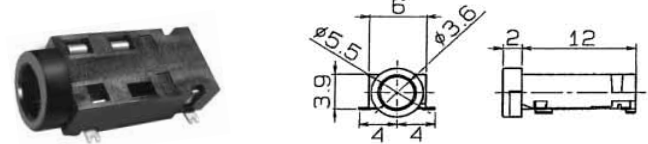

No.M03-992C0 (3.5 -4極)
4-CONDUCTOR MINIATURE JACK FOR P.C.B