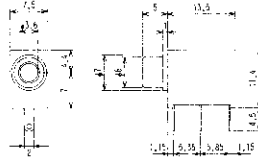

## 3.5 - 2極小形単頭ジャック

2-CONDUCTOR MINIATURE JACK FOR P.C.B

No.MJ-352 (3.5 -2極)

MONO

No.MJ-352N (3.5 -2極)

MONO

WITHOUT SCREW THREAD

No.MJ-148D (3.5 -2極)