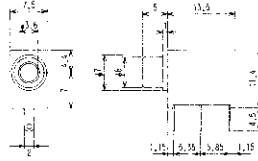

No.MJ-164A (3.5 -2極)
MINIATURE INLINE JACK
MONO

No.MJ-166M (3.5 -2極)
MINIATURE INLINE JACK
MONO

2-CONDUCTOR MINIATURE JACKS

3.5 - 2極小形単頭ジャック

2-CONDUCTOR MINIATURE JACK FOR P.C.B.
No.MJ-352 (3.5 -2極)
 MONO
No.MJ-352N (3.5 -2極)
 MONO WITHOUT SCREW THREAD