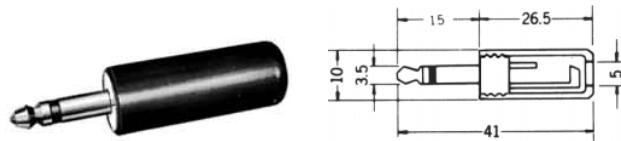

No.MP-104M (3.5 -2極)
2-CONDUCTOR MINIATURE PLUG.
MONO

No.MP-106LC (3.5 -2極)
2-CONDUCTOR MINIATURE PLUG w/shielded handle
MONO

No.MP-011LN (3.5 -2極)
RIGHT ANGLE 2-CONDUCTOR MINIATURE PLUG
MONO

No.MP-105MC (3.5 -2極)
2-CONDUCTOR MINIATURE PLUG
MONO

No.MP-105L (3.5 -2極)
2-CONDUCTOR MINIATURE PLUG.
MONO

No.MP-106PC (3.5 -2極)
2-CONDUCTOR MINIATURE PLUG w/shielded handle
MONO

2-CONDUCTOR MINIATURE INLINE JACKS

3.5 - 2極小形単頭ジャック

No.MJ-164 (3.5 -2極)
MINIATURE INLINE JACK
MONO