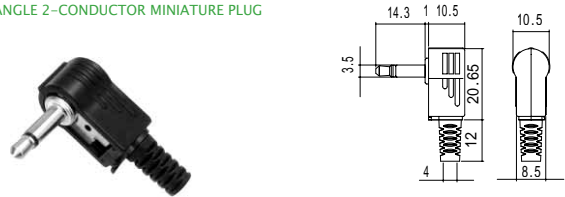

2-CONDUCTOR MINIATURE PLUGS & JACKS

3.5 - 2極小形単頭プラグ

No.MP-105AC (3.5 -2極)
2-CONDUCTOR MINIATURE PLUG
MONO

No.MP-105LC (3.5 -2極)
2-CONDUCTOR MINIATURE PLUG
MONO

No.MP-104MH (3.5 -2極)
2-CONDUCTOR MINIATURE PLUG
MONO

No.MP-104M (3.5 -2極)
2-CONDUCTOR MINIATURE PLUG.
MONO

No.MP-106LC (3.5 -2極)
2-CONDUCTOR MINIATURE PLUG w/shielded handle
MONO

No.MP-011LN (3.5 -2極)
RIGHT ANGLE 2-CONDUCTOR MINIATURE PLUG
MONO

No.MP-105MC (3.5 -2極)
2-CONDUCTOR MINIATURE PLUG
MONO