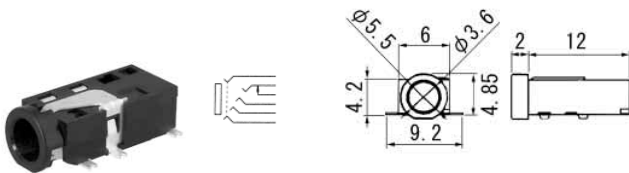

No.M03-935A0 (3.5 -4極)
4-CONDUCTOR MINIATURE JACK FOR P.C.B