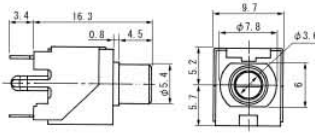

MONO

No.MJ-4035M (3.5 -2極) SMT

2-CONDUCTOR MINIATURE JACK FOR P.C.B

MONO

No.MJ-1235N (3.5 -2極 縦型)

2-CONDUCTOR MINIATURE JACK FOR P.C.B (VERTICAL TYPE)

MONO

No.MJ-164SP (3.5 -2極)