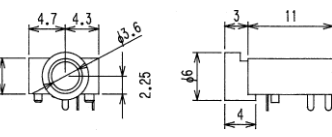

No.MJ-3335M (3.5 -2極)

2-CONDUCTOR MINIATURE JACK FOR P.C.B

MONO