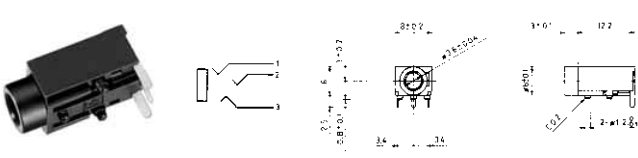

**No.MX-345GLB (3.5 -3極)**

3-CONDUCTOR MINIATURE JACK FOR P.C.B  
STEREO

**No.MX-387GL (3.5 -3極)**

3-CONDUCTOR MINIATURE JACK FOR P.C.B  
STEREO

**No.M03-681A0 (3.5 -3極)**

3-CONDUCTOR MINIATURE JACK FOR P.C.B  
STEREO