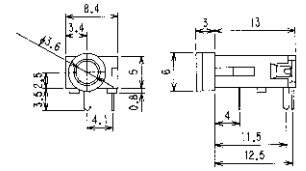

No.MJ-3235 (3.5 -2極)
2-CONDUCTOR MINIATURE JACK FOR P.C.B.
MONO