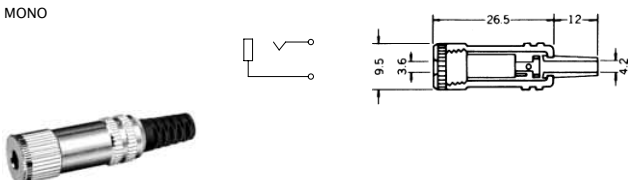

No.MP-104M (3.5 -2極)
2-CONDUCTOR MINIATURE PLUG.
MONO

No.MP-106LC (3.5 -2極)
2-CONDUCTOR MINIATURE PLUG w/shielded handle
MONO

No.MP-011LN (3.5 -2極)
RIGHT ANGLE 2-CONDUCTOR MINIATURE PLUG
MONO

No.MP-105MC (3.5 -2極)
2-CONDUCTOR MINIATURE PLUG
MONO

No.MP-105L (3.5 -2極)
2-CONDUCTOR MINIATURE PLUG.
MONO

No.MP-106PC (3.5 -2極)
2-CONDUCTOR MINIATURE PLUG w/shielded handle
MONO

2-CONDUCTOR MINIATURE INLINE JACKS

3.5 - 2極小形単頭ジャック

No.MJ-164 (3.5 -2極)
MINIATURE INLINE JACK
MONO

No.MJ-164A (3.5 -2極)
MINIATURE INLINE JACK
MONO

No.MJ-166M (3.5 -2極)
MINIATURE INLINE JACK
MONO

2-CONDUCTOR MINIATURE JACKS

3.5 - 2極小形単頭ジャック

2-CONDUCTOR MINIATURE JACK FOR P.C.B.
No.MJ-352 (3.5 -2極)
 MONO
No.MJ-352N (3.5 -2極)
 MONO WITHOUT SCREW THREAD