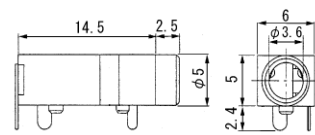

No.MJ-4535M (3.5 -2極)

2-CONDUCTOR MINIATURE JACK FOR P.C.B

MONO