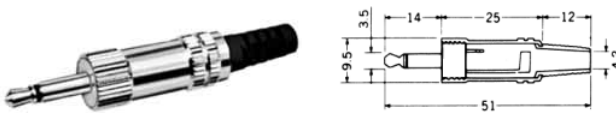

2-CONDUCTOR MINIATURE PLUGS & JACKS

3.5 - 2極小形単頭プラグ

No.MP-105AC (3.5 -2極)
2-CONDUCTOR MINIATURE PLUG
MONO

No.MP-105LC (3.5 -2極)
2-CONDUCTOR MINIATURE PLUG
MONO

No.MP-104MH (3.5 -2極)
2-CONDUCTOR MINIATURE PLUG
MONO

No.MP-104M (3.5 -2極)
2-CONDUCTOR MINIATURE PLUG.
MONO

No.MP-106LC (3.5 -2極)
2-CONDUCTOR MINIATURE PLUG w/shielded handle
MONO

No.MP-011LN (3.5 -2極)
RIGHT ANGLE 2-CONDUCTOR MINIATURE PLUG
MONO

No.MP-105MC (3.5 -2極)
2-CONDUCTOR MINIATURE PLUG
MONO