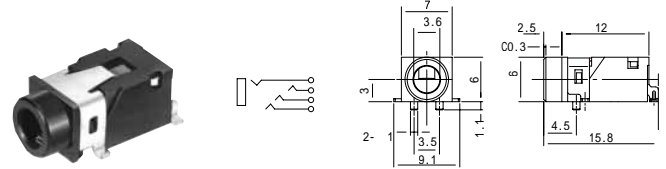

No.MJ-3935-4 (3.5 -4極) SMT
4-CONDUCTOR MINIATURE JACK FOR P.C.B