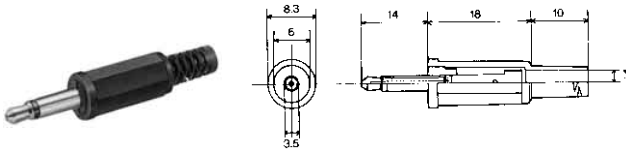

2-CONDUCTOR MINIATURE PLUGS & JACKS

3.5 - 2極小形単頭プラグ

No.MP-105AC (3.5 -2極)
2-CONDUCTOR MINIATURE PLUG
MONO

No.MP-105LC (3.5 -2極)
2-CONDUCTOR MINIATURE PLUG
MONO

No.MP-104MH (3.5 -2極)
2-CONDUCTOR MINIATURE PLUG
MONO