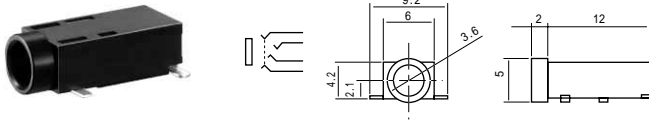

No.MJ-075 (3.5 -3極)

MINIATURE INLINE JACK
STEREO

No.MJ-076M (3.5 -3極)

MINIATURE INLINE JACK
STEREO

3-CONDUCTOR MINIATURE JACKS

3.5 - 3極小形単頭ジャック

No.M03-836D0 (3.5 -3極) SMT
3-CONDUCTOR MINIATURE JACK FOR P.C.B
STEREO