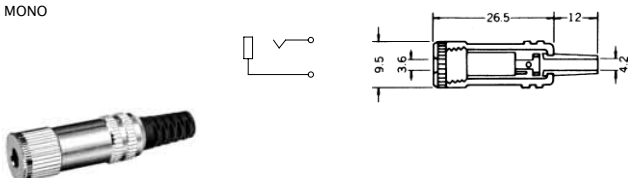

## 3.5 - 2極小形単頭ジャック

**No.MJ-164 (3.5 -2極)**  
MINIATURE INLINE JACK  
MONO

**No.MJ-164A (3.5 -2極)**  
MINIATURE INLINE JACK  
MONO

**No.MJ-166M (3.5 -2極)**  
MINIATURE INLINE JACK  
MONO