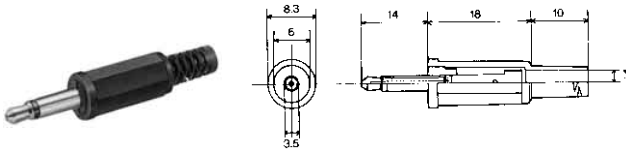

## 3.5 - 2極小形単頭プラグ

**No.MP-105AC (3.5 -2極)**  
2-CONDUCTOR MINIATURE PLUG  
MONO

**No.MP-105LC (3.5 -2極)**  
2-CONDUCTOR MINIATURE PLUG  
MONO

**No.MP-104MH (3.5 -2極)**  
2-CONDUCTOR MINIATURE PLUG  
MONO