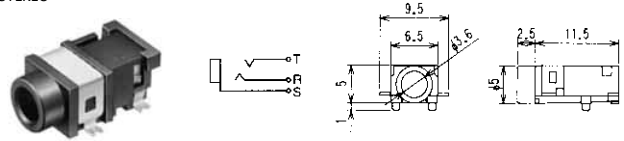

No.M03-772A0 (3.5 -3極) SMT
3-CONDUCTOR MINIATURE JACK FOR P.C.B
STEREO