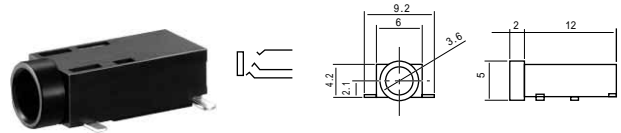

No.M03-836F0 (3.5 -3極) SMT
3-CONDUCTOR MINIATURE JACK FOR P.C.B
STEREO