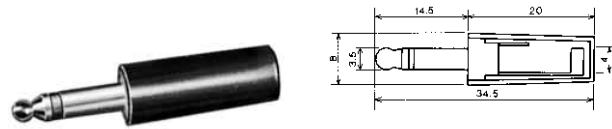

## 3.5 - 2極小形単頭プラグ

**No.MP-105AC (3.5 -2極)**  
2-CONDUCTOR MINIATURE PLUG  
MONO

**No.MP-105LC (3.5 -2極)**  
2-CONDUCTOR MINIATURE PLUG  
MONO

**No.MP-104MH (3.5 -2極)**  
2-CONDUCTOR MINIATURE PLUG  
MONO