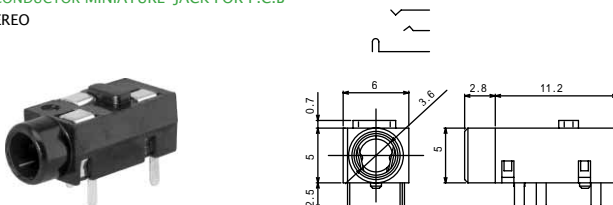

No.MJ-0635 (3.5 -3極)

3-CONDUCTOR MINIATURE JACK FOR P.C.B
STEREO