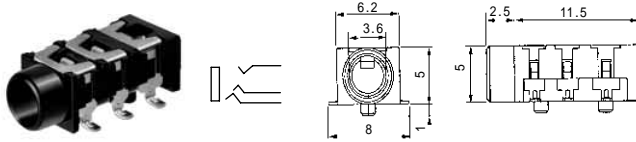

## 3.5 - 3極小形単頭ジャック

**No.M03-836D0 (3.5 -3極) SMT**  
3-CONDUCTOR MINIATURE JACK FOR P.C.B  
STEREO

**No.M03-772A0 (3.5 -3極) SMT**  
3-CONDUCTOR MINIATURE JACK FOR P.C.B  
STEREO

**No.MJ-4435 (3.5 -3極) SMT**  
3-CONDUCTOR MINIATURE JACK FOR P.C.B  
STEREO