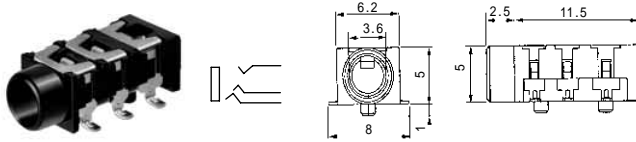

No.MJ-4435 (3.5 -3極) SMT
3-CONDUCTOR MINIATURE JACK FOR P.C.B
STEREO