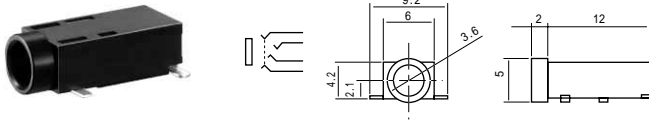

3-CONDUCTOR MINIATURE JACKS

3.5 - 3極小形単頭ジャック

No.M03-836D0 (3.5 -3極) SMT
3-CONDUCTOR MINIATURE JACK FOR P.C.B
STEREO