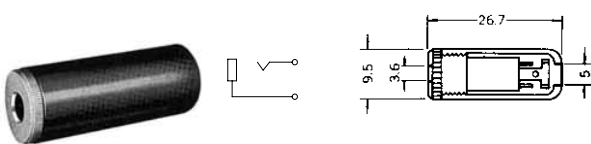

**No.MP-105MC (3.5 -2極)**  
2-CONDUCTOR MINIATURE PLUG  
MONO

**No.MP-105L (3.5 -2極)**  
2-CONDUCTOR MINIATURE PLUG.  
MONO

**No.MP-106PC (3.5 -2極)**  
2-CONDUCTOR MINIATURE PLUG w/shielded handle  
MONO