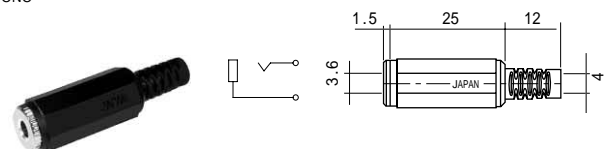

No.MJ-164A (3.5 -2極)
MINIATURE INLINE JACK
MONO