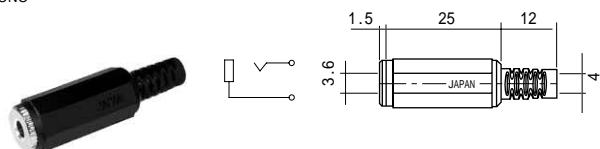

No.MP-104M (3.5 -2極)
2-CONDUCTOR MINIATURE PLUG.
MONO

No.MP-106LC (3.5 -2極)
2-CONDUCTOR MINIATURE PLUG w/shielded handle
MONO

No.MP-011LN (3.5 -2極)
RIGHT ANGLE 2-CONDUCTOR MINIATURE PLUG
MONO

No.MP-105MC (3.5 -2極)
2-CONDUCTOR MINIATURE PLUG
MONO

No.MP-105L (3.5 -2極)
2-CONDUCTOR MINIATURE PLUG.
MONO

No.MP-106PC (3.5 -2極)
2-CONDUCTOR MINIATURE PLUG w/shielded handle
MONO

2-CONDUCTOR MINIATURE INLINE JACKS

3.5 - 2極小形単頭ジャック

No.MJ-164 (3.5 -2極)
MINIATURE INLINE JACK
MONO

No.MJ-164A (3.5 -2極)
MINIATURE INLINE JACK
MONO

No.MJ-166M (3.5 -2極)
MINIATURE INLINE JACK
MONO

2-CONDUCTOR MINIATURE JACKS

3.5 - 2極小形単頭ジャック

2-CONDUCTOR MINIATURE JACK FOR P.C.B.
No.MJ-352 (3.5 -2極)
 MONO
No.MJ-352N (3.5 -2極)
 MONO WITHOUT SCREW THREAD