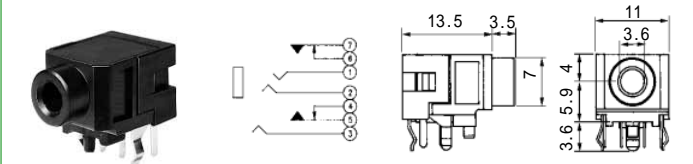

**No.MJ-5535 (3.5 -3極)**

3-CONDUCTOR MINIATURE JACK FOR P.C.B  
STEREO

**No.MJ-0635 (3.5 -3極)**

3-CONDUCTOR MINIATURE JACK FOR P.C.B  
STEREO

**No.MJ-1535 (3.5 -3極)**

3-CONDUCTOR MINIATURE JACK FOR P.C.B  
STEREO