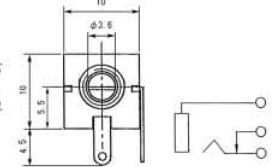

2-CONDUCTOR MINIATURE JACKS

3.5 - 2極小形単頭ジャック

2-CONDUCTOR MINIATURE JACK FOR P.C.B

No.MJ-352 (3.5 -2極)

MONO

No.MJ-352N (3.5 -2極)

MONO

WITHOUT SCREW THREAD

No.MJ-148D (3.5 -2極)

2-CONDUCTOR MINIATURE JACK FOR P.C.B

MONO

No.MJ-2235 (3.5 -2極)

2-CONDUCTOR MINIATURE JACK FOR P.C.B

MONO

No.MJ-354A0 (3.5 -2極)

2-CONDUCTOR MINIATURE JACK FOR P.C.B

MONO

No.MJ-4535M (3.5 -2極)

2-CONDUCTOR MINIATURE JACK FOR P.C.B

MONO

No.MJ-3235 (3.5 -2極)

2-CONDUCTOR MINIATURE JACK FOR P.C.B

MONO

No.MJ-3335M (3.5 -2極)

2-CONDUCTOR MINIATURE JACK FOR P.C.B

MONO

No.MJ-4035M (3.5 -2極) SMT

2-CONDUCTOR MINIATURE JACK FOR P.C.B

MONO

No.MJ-1235N (3.5 -2極 縦型)

2-CONDUCTOR MINIATURE JACK FOR P.C.B (VERTICAL TYPE)

MONO

No.MJ-164SP (3.5 -2極)

SNAP-IN MOUNT MINIATURE JACK

MONO

No.MJ-355 (3.5 -2極)

PANEL MOUNT MINIATURE JACK

MONO

No.MJ-164H (3.5 -2極)

PANEL MOUNT MINIATURE JACK

MONO

No.MJ-080 (3.5 -2極)

PANEL MOUNT MINIATURE JACK

MONO

No.MJ-153 (3.5 -2極)

PANEL MOUNT MINIATURE JACK

MONO

No.MJ-081 (3.5 -2極)

PANEL MOUNT MINIATURE JACK

MONO