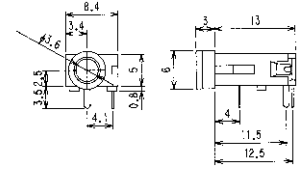

No.MJ-4535M (3.5 -2極)

2-CONDUCTOR MINIATURE JACK FOR P.C.B

MONO

No.MJ-3235 (3.5 -2極)

2-CONDUCTOR MINIATURE JACK FOR P.C.B

MONO

No.MJ-3335M (3.5 -2極)

2-CONDUCTOR MINIATURE JACK FOR P.C.B