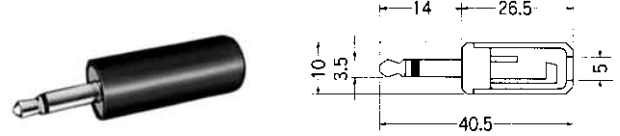

## 3.5 - 2極小形単頭プラグ

**No.MP-105AC (3.5 -2極)**  
2-CONDUCTOR MINIATURE PLUG  
MONO

**No.MP-105LC (3.5 -2極)**  
2-CONDUCTOR MINIATURE PLUG  
MONO

**No.MP-104MH (3.5 -2極)**  
2-CONDUCTOR MINIATURE PLUG  
MONO