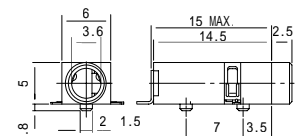

No.MJ-4035M (3.5 -2極) SMT

2-CONDUCTOR MINIATURE JACK FOR P.C.B

MONO