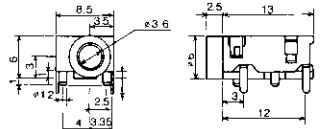

2-CONDUCTOR MINIATURE JACK FOR P.C.B

MONO

No.MJ-2235 (3.5 -2極)

2-CONDUCTOR MINIATURE JACK FOR P.C.B

MONO

No.MJ-354A0 (3.5 -2極)

2-CONDUCTOR MINIATURE JACK FOR P.C.B

MONO