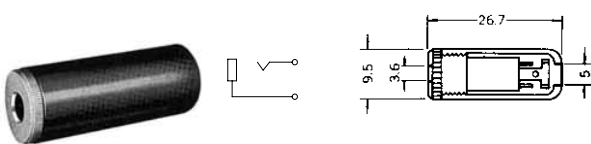

No.MP-105L (3.5 -2極)
2-CONDUCTOR MINIATURE PLUG.
MONO

No.MP-106PC (3.5 -2極)
2-CONDUCTOR MINIATURE PLUG w/shielded handle
MONO

2-CONDUCTOR MINIATURE INLINE JACKS

3.5 - 2極小形単頭ジャック

No.MJ-164 (3.5 -2極)
MINIATURE INLINE JACK
MONO

No.MJ-164A (3.5 -2極)
MINIATURE INLINE JACK
MONO

No.MJ-166M (3.5 -2極)
MINIATURE INLINE JACK
MONO

2-CONDUCTOR MINIATURE JACKS

3.5 - 2極小形単頭ジャック

2-CONDUCTOR MINIATURE JACK FOR P.C.B.
No.MJ-352 (3.5 -2極)
 MONO
No.MJ-352N (3.5 -2極)
 MONO WITHOUT SCREW THREAD