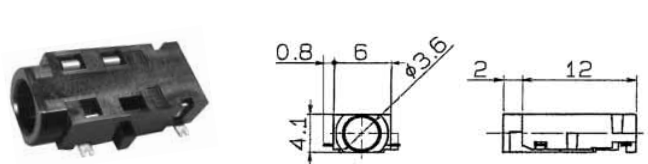

No.M03-992A0 (3.5 -4極)
4-CONDUCTOR MINIATURE JACK FOR P.C.B