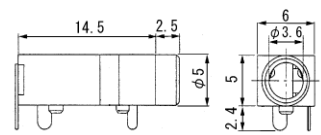

No.MJ-148D (3.5 -2極)
 2-CONDUCTOR MINIATURE JACK FOR P.C.B.
 MONO

No.MJ-2235 (3.5 -2極)
 2-CONDUCTOR MINIATURE JACK FOR P.C.B.
 MONO

No.MJ-354A0 (3.5 -2極)
 2-CONDUCTOR MINIATURE JACK FOR P.C.B.
 MONO

No.MJ-4535M (3.5 -2極)
 2-CONDUCTOR MINIATURE JACK FOR P.C.B.
 MONO