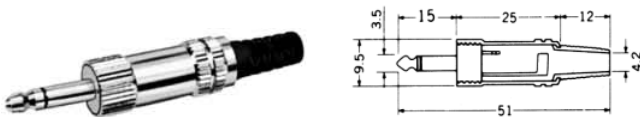

## 3.5 - 2極小形単頭プラグ

**No.MP-105AC (3.5 -2極)**  
2-CONDUCTOR MINIATURE PLUG  
MONO

**No.MP-105LC (3.5 -2極)**  
2-CONDUCTOR MINIATURE PLUG  
MONO

**No.MP-104MH (3.5 -2極)**  
2-CONDUCTOR MINIATURE PLUG  
MONO

**No.MP-104M (3.5 -2極)**  
2-CONDUCTOR MINIATURE PLUG.  
MONO

**No.MP-106LC (3.5 -2極)**  
2-CONDUCTOR MINIATURE PLUG w/shielded handle  
MONO

**No.MP-011LN (3.5 -2極)**  
RIGHT ANGLE 2-CONDUCTOR MINIATURE PLUG  
MONO