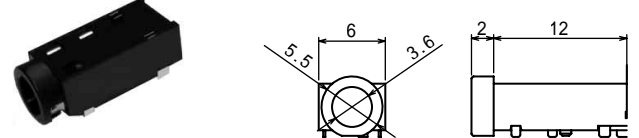

No.M03-960A0 (3.5 -4極)
4-CONDUCTOR MINIATURE JACK FOR P.C.B