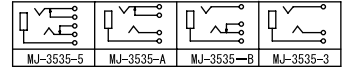

## 3.5 - 3極小形単頭ジャック

MJ-2735-5  
MJ-2735A  
MJ-2735B  
MJ-2735-3

STEREO

MJ-3535-3  
MJ-3535-A  
MJ-3535-B  
MJ-3535-5

STEREO

MJ-158L  
MJ-158L-5

STEREO

MJ-158L