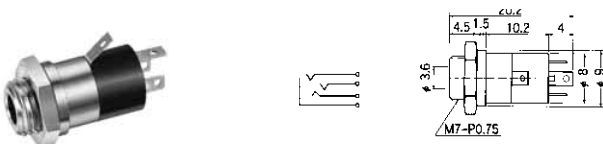

**No.MJ-3935-4 (3.5 -4極) SMT**  
4-CONDUCTOR MINIATURE JACK FOR P.C.B

**No.M03-935A0 (3.5 -4極)**  
4-CONDUCTOR MINIATURE JACK FOR P.C.B

**No.M03-992A0 (3.5 -4極)**  
4-CONDUCTOR MINIATURE JACK FOR P.C.B

**No.MJ-079 (3.5 -4極)**  
4-CONDUCTOR MINIATURE JACK