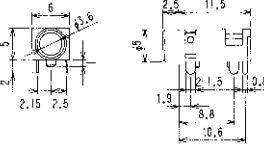

2-CONDUCTOR MINIATURE JACK FOR P.C.B

MONO

No.MJ-2235 (3.5 -2極)

2-CONDUCTOR MINIATURE JACK FOR P.C.B

MONO

No.MJ-354A0 (3.5 -2極)

2-CONDUCTOR MINIATURE JACK FOR P.C.B

MONO