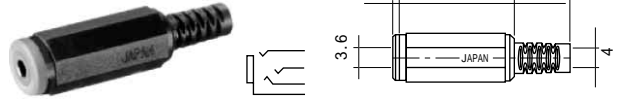

No.MJ-064 (3.5 -4極)
MINIATURE INLINE JACK