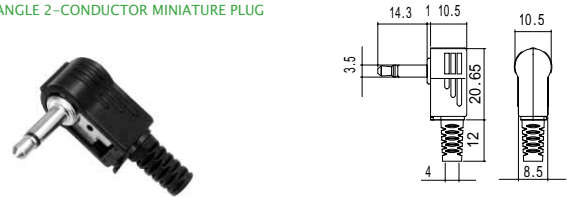

No.MP-011LN (3.5 -2極)
RIGHT ANGLE 2-CONDUCTOR MINIATURE PLUG
MONO