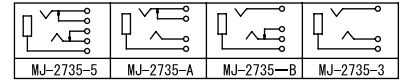

## 3.5 - 3極小形単頭ジャック

MJ-2735-5  
MJ-2735A  
MJ-2735B  
MJ-2735-3

STEREO

MJ-3535-3  
MJ-3535-A  
MJ-3535-B  
MJ-3535-5

STEREO

MJ-158L  
MJ-158L-5

STEREO

MJ-158L