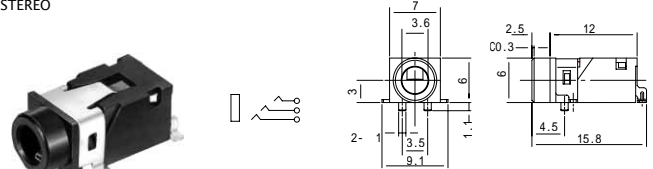

No.MJ-7135 (3.5 -3極) SMT
3-CONDUCTOR MINIATURE JACK FOR P.C.B
STEREO

No.M03-836F0 (3.5 -3極) SMT
3-CONDUCTOR MINIATURE JACK FOR P.C.B
STEREO

No.MJ-073SP (3.5 -3極)
SNAP-IN MOUNT MINIATURE JACK
STEREO

No.MJ-3935-3 (3.5 -3極) SMT
3-CONDUCTOR MINIATURE JACK FOR P.C.B
STEREO