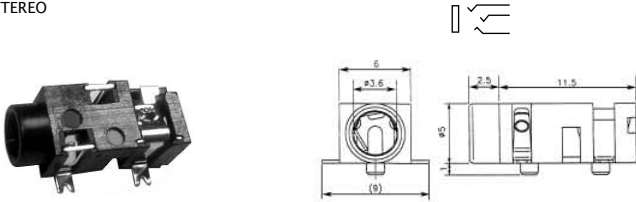

No.MJ-7135 (3.5 -3極) SMT
3-CONDUCTOR MINIATURE JACK FOR P.C.B
STEREO