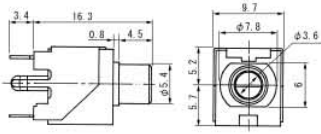

No.MJ-1235N (3.5 -2極 縦型)
2-CONDUCTOR MINIATURE JACK FOR P.C.B. (VERTICAL TYPE)
MONO