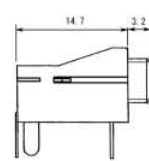

No.MJ-148D (3.5 -2極)

2-CONDUCTOR MINIATURE JACK FOR P.C.B

MONO