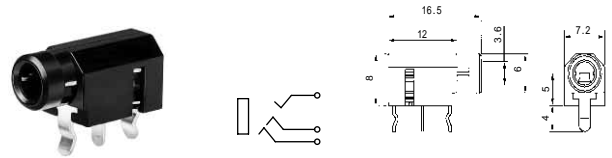

No.MJ-1835 (3.5 -3極)

3-CONDUCTOR MINIATURE JACK FOR P.C.B
STEREO