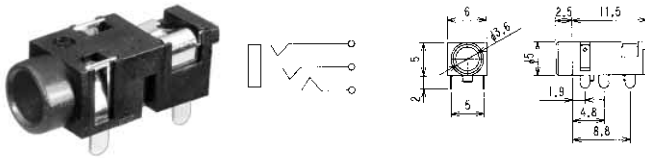

STEREO

**No.MJ-2035 (3.5 -3極)**

3-CONDUCTOR MINIATURE JACK FOR P.C.B

STEREO

**No.MJ-2335 (3.5 -3極)**

3-CONDUCTOR MINIATURE JACK FOR P.C.B  
STEREO

**No.MJ-2435 (3.5 -3極)**

3-CONDUCTOR MINIATURE JACK FOR P.C.B  
STEREO