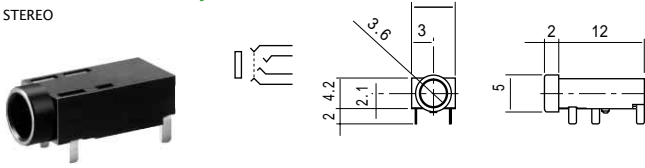

3-CONDUCTOR MINIATURE PLUGS & JACKS

3.5 - 3極小形単頭プラグ・ジャック

No.M03-836A0 (3.5 -3極)

3-CONDUCTOR MINIATURE JACK FOR P.C.B
STEREO