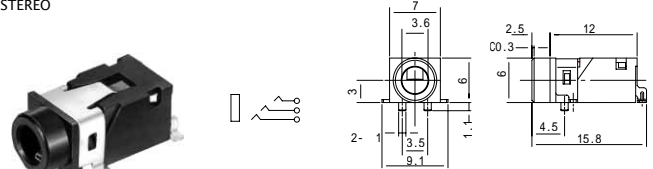

No.MJ-3935-3 (3.5 -3極) SMT
3-CONDUCTOR MINIATURE JACK FOR P.C.B
STEREO