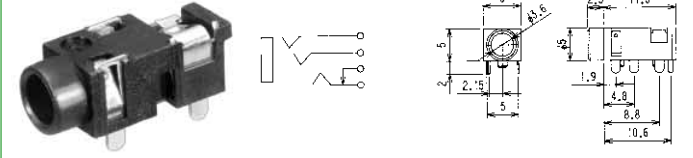

STEREO

**No.MJ-2035 (3.5 -3極)**

3-CONDUCTOR MINIATURE JACK FOR P.C.B

STEREO

**No.MJ-2335 (3.5 -3極)**

3-CONDUCTOR MINIATURE JACK FOR P.C.B  
STEREO

**No.MJ-2435 (3.5 -3極)**

3-CONDUCTOR MINIATURE JACK FOR P.C.B  
STEREO