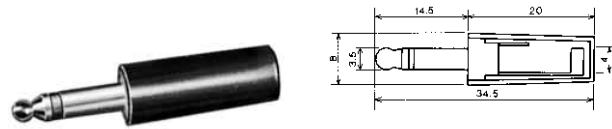

No.MP-104M (3.5 -2極)
2-CONDUCTOR MINIATURE PLUG.
MONO