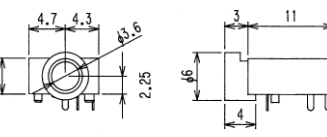

No.MJ-3335M (3.5 -2極)
2-CONDUCTOR MINIATURE JACK FOR P.C.B.
MONO