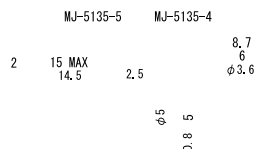

## 3.5 - 3極小形単頭ジャック

MJ-2735-5  
MJ-2735A  
MJ-2735B  
MJ-2735-3

STEREO

MJ-3535-3  
MJ-3535-A  
MJ-3535-B  
MJ-3535-5

STEREO

MJ-158L  
MJ-158L-5

STEREO

MJ-158L