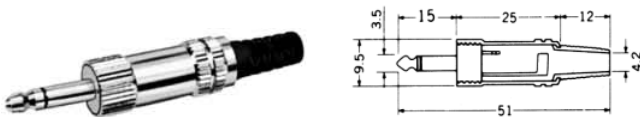

2-CONDUCTOR MINIATURE PLUGS & JACKS

3.5 - 2極小形単頭プラグ

No.MP-105AC (3.5 -2極)
2-CONDUCTOR MINIATURE PLUG
MONO

No.MP-105LC (3.5 -2極)
2-CONDUCTOR MINIATURE PLUG
MONO

No.MP-104MH (3.5 -2極)
2-CONDUCTOR MINIATURE PLUG
MONO

No.MP-104M (3.5 -2極)
2-CONDUCTOR MINIATURE PLUG.
MONO

No.MP-106LC (3.5 -2極)
2-CONDUCTOR MINIATURE PLUG w/shielded handle
MONO

No.MP-011LN (3.5 -2極)
RIGHT ANGLE 2-CONDUCTOR MINIATURE PLUG
MONO

No.MP-105MC (3.5 -2極)
2-CONDUCTOR MINIATURE PLUG
MONO

No.MP-105L (3.5 -2極)
2-CONDUCTOR MINIATURE PLUG.
MONO

No.MP-106PC (3.5 -2極)
2-CONDUCTOR MINIATURE PLUG w/shielded handle
MONO

2-CONDUCTOR MINIATURE INLINE JACKS

3.5 - 2極小形単頭ジャック

No.MJ-164 (3.5 -2極)
MINIATURE INLINE JACK
MONO

No.MJ-164A (3.5 -2極)
MINIATURE INLINE JACK
MONO

No.MJ-166M (3.5 -2極)
MINIATURE INLINE JACK
MONO

2-CONDUCTOR MINIATURE JACKS

3.5 - 2極小形単頭ジャック

2-CONDUCTOR MINIATURE JACK FOR P.C.B.
No.MJ-352 (3.5 -2極)
 MONO
No.MJ-352N (3.5 -2極)
 MONO WITHOUT SCREW THREAD