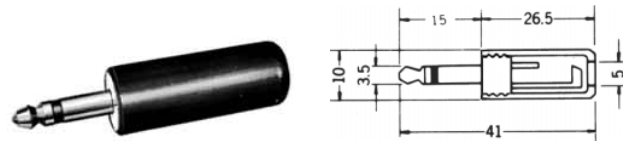

No.MP-105L (3.5 -2極)
2-CONDUCTOR MINIATURE PLUG.
MONO