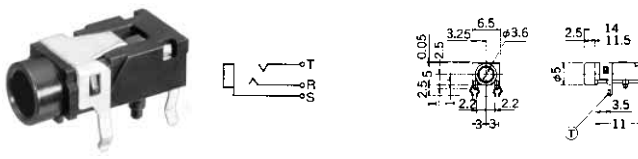

No.MX-345GLB (3.5 -3極)

3-CONDUCTOR MINIATURE JACK FOR P.C.B
STEREO