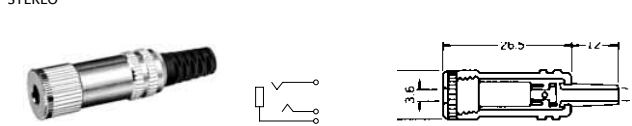

No.MJ-076M (3.5 -3極)

MINIATURE INLINE JACK
STEREO