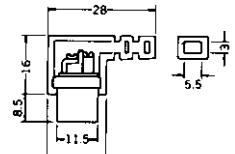

**No.MJ-56**

8P DIN INLINE SOCKET

No of Contact	3P	5P	5P	6P	7P	8P
Arrangement						
Model	MJ-50	MJ-52	MJ-53	MJ-54	MJ-55	MJ-56

**No.MJ-190**

3P DIN SOCKET

**No.MJ-192**

5P DIN SOCKET (180°)

**No.MJ-193**

5P DIN SOCKET (240°)

**No.MJ-194**

6P DIN SOCKET

**No.MJ-172**

7P DIN SOCKET

**No.MJ-173**

8P DIN SOCKET

No of Contact	3P	5P	5P	6P	7P	8P
Arrangement						
Model	MJ-190	MJ-192	MJ-193	MJ-194	MJ-172	MJ-173

**No.MP-05B**

5P DIN METAL PLUG (240°) WITH LOCKING RING

**No.MJ-05B**

5P DIN JACK (240°)

**No.MP-134S**

2P DIN PLUG SOLDERLESS TYPE

**No.MP-134LS**

RIGHT ANGLE 2P DIN PLUG SOLDERLESS TYPE

**No.MJ-135S**

2P DIN INLINE JACK SOLDERLESS TYPE

**No.MJ-135LS**

RIGHT ANGLE 2P DIN INLINE JACK SOLDERLESS TYPE

**No.MP-134**

2P DIN PLUG

**No.MP-430L**

2P RIGHT ANGLE DIN TINY PLUG