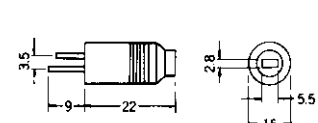

**No.MP-05B**

5P DIN METAL PLUG (240°) WITH LOCKING RING

**No.MJ-05B**

5P DIN JACK (240°)

**No.MP-134S**

2P DIN PLUG SOLDERLESS TYPE

**No.MP-134LS**

RIGHT ANGLE 2P DIN PLUG SOLDERLESS TYPE

**No.MJ-135S**

2P DIN INLINE JACK SOLDERLESS TYPE

**No.MJ-135LS**

RIGHT ANGLE 2P DIN INLINE JACK SOLDERLESS TYPE

**No.MP-134**

2P DIN PLUG

**No.MP-430L**

2P RIGHT ANGLE DIN TINY PLUG