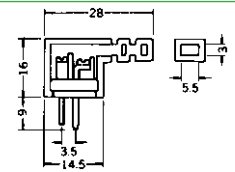

**No.MJ-56**

8P DIN INLINE SOCKET

No of Contact	3P	5P	5P	6P	7P	8P
Arrangement						
Model	MJ-50	MJ-52	MJ-53	MJ-54	MJ-55	MJ-56

**No.MJ-190**

3P DIN SOCKET

**No.MJ-192**

5P DIN SOCKET (180°)

**No.MJ-193**

5P DIN SOCKET (240°)

**No.MJ-194**

6P DIN SOCKET

**No.MJ-172**

7P DIN SOCKET

**No.MJ-173**

8P DIN SOCKET

No of Contact	3P	5P	5P	6P	7P	8P
Arrangement						
Model	MJ-190	MJ-192	MJ-193	MJ-194	MJ-172	MJ-173

**No.MP-05B**

5P DIN METAL PLUG (240°) WITH LOCKING RING

**No.MJ-05B**

5P DIN JACK (240°)

**No.MP-134S**

2P DIN PLUG SOLDERLESS TYPE

**No.MP-134LS**

RIGHT ANGLE 2P DIN PLUG SOLDERLESS TYPE

**No.MJ-135S**

2P DIN INLINE JACK SOLDERLESS TYPE

**No.MJ-135LS**

RIGHT ANGLE 2P DIN INLINE JACK SOLDERLESS TYPE

**No.MP-134**

2P DIN PLUG

**No.MP-430L**

2P RIGHT ANGLE DIN TINY PLUG