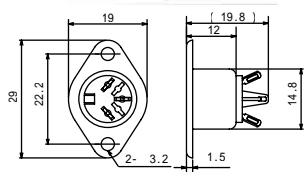

**No.MJ-52**

5P DIN INLINE SOCKET (180°)

**No.MJ-53**

5P DIN INLINE SOCKET (240°)

**No.MJ-54**

6P DIN INLINE SOCKET

**No.MJ-55**

7P DIN INLINE SOCKET

**No.MJ-56**

8P DIN INLINE SOCKET

No of Contact	3P	5P	5P	6P	7P	8P
Arrangement						
Model	MJ-50	MJ-52	MJ-53	MJ-54	MJ-55	MJ-56

**No.MJ-190**

3P DIN SOCKET

**No.MJ-192**

5P DIN SOCKET (180°)

**No.MJ-193**

5P DIN SOCKET (240°)

**No.MJ-194**

6P DIN SOCKET

**No.MJ-172**

7P DIN SOCKET

**No.MJ-173**

8P DIN SOCKET

No of Contact	3P	5P	5P	6P	7P	8P
Arrangement						
Model	MJ-190	MJ-192	MJ-193	MJ-194	MJ-172	MJ-173

**No.MP-05B**

5P DIN METAL PLUG (240°) WITH LOCKING RING

**No.MJ-05B**

5P DIN JACK (240°)

**No.MP-134S**

2P DIN PLUG SOLDERLESS TYPE

**No.MP-134LS**

RIGHT ANGLE 2P DIN PLUG SOLDERLESS TYPE