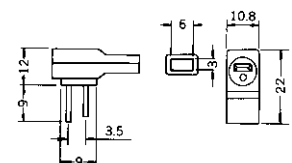

5P DIN SOCKET (240°)

**No.MJ-194**

6P DIN SOCKET

**No.MJ-172**

7P DIN SOCKET

**No.MJ-173**

8P DIN SOCKET

No of Contact	3P	5P	5P	6P	7P	8P
Arrangement						
Model	MJ-190	MJ-192	MJ-193	MJ-194	MJ-172	MJ-173

**No.MP-05B**

5P DIN METAL PLUG (240°) WITH LOCKING RING

**No.MJ-05B**

5P DIN JACK (240°)

**No.MP-134S**

2P DIN PLUG SOLDERLESS TYPE

**No.MP-134LS**

RIGHT ANGLE 2P DIN PLUG SOLDERLESS TYPE

**No.MJ-135S**

2P DIN INLINE JACK SOLDERLESS TYPE

**No.MJ-135LS**

RIGHT ANGLE 2P DIN INLINE JACK SOLDERLESS TYPE

**No.MP-134**

2P DIN PLUG

**No.MP-430L**

2P RIGHT ANGLE DIN TINY PLUG

**No.MJ-135**

2P DIN INLINE JACK

**No.MI-731**

2P DIN SOCKET