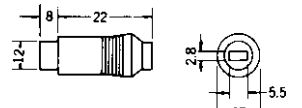

No.MJ-135

2P DIN INLINE JACK