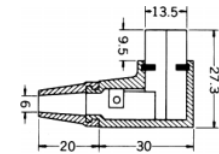

**No.MP-130L**

3P RIGHT ANGLE DIN PLUG

**No.MP-132L**

5P RIGHT ANGLE DIN PLUG (180°)

**No.MP-133L**

5P RIGHT ANGLE DIN PLUG (240°)

**No.MP-016L**

6P RIGHT ANGLE DIN PLUG

**No.MP-017L**

7P RIGHT ANGLE DIN PLUG

**No.MP-018L**

8P RIGHT ANGLE DIN PLUG

No of Contact	3P	5P	5P	6P	7P	8P
Arrangement						
Model	MP-130L	MP-132L	MP-133L	MP-016L	MP-017L	MP-018L

**No.MJ-50**

3P DIN INLINE SOCKET

**No.MJ-52**

5P DIN INLINE SOCKET (180°)

**No.MJ-53**

5P DIN INLINE SOCKET (240°)

**No.MJ-54**

6P DIN INLINE SOCKET

**No.MJ-55**

7P DIN INLINE SOCKET