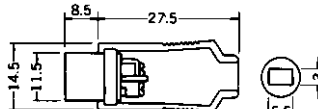

5P DIN SOCKET (240°)

**No.MJ-194**

6P DIN SOCKET

**No.MJ-172**

7P DIN SOCKET

**No.MJ-173**

8P DIN SOCKET

No of Contact	3P	5P	5P	6P	7P	8P
Arrangement						
Model	MJ-190	MJ-192	MJ-193	MJ-194	MJ-172	MJ-173

**No.MP-05B**

5P DIN METAL PLUG (240°) WITH LOCKING RING

**No.MJ-05B**

5P DIN JACK (240°)

**No.MP-134S**

2P DIN PLUG SOLDERLESS TYPE

**No.MP-134LS**

RIGHT ANGLE 2P DIN PLUG SOLDERLESS TYPE

**No.MJ-135S**

2P DIN INLINE JACK SOLDERLESS TYPE

**No.MJ-135LS**

RIGHT ANGLE 2P DIN INLINE JACK SOLDERLESS TYPE

**No.MP-134**

2P DIN PLUG

**No.MP-430L**

2P RIGHT ANGLE DIN TINY PLUG