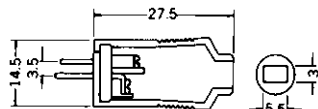

5P DIN SOCKET (240°)

**No.MJ-194**

6P DIN SOCKET

**No.MJ-172**

7P DIN SOCKET

**No.MJ-173**

8P DIN SOCKET

No of Contact	3P	5P	5P	6P	7P	8P
Arrangement						
Model	MJ-190	MJ-192	MJ-193	MJ-194	MJ-172	MJ-173

**No.MP-05B**

5P DIN METAL PLUG (240°) WITH LOCKING RING

**No.MJ-05B**

5P DIN JACK (240°)

**No.MP-134S**

2P DIN PLUG SOLDERLESS TYPE

**No.MP-134LS**

RIGHT ANGLE 2P DIN PLUG SOLDERLESS TYPE

**No.MJ-135S**

2P DIN INLINE JACK SOLDERLESS TYPE

**No.MJ-135LS**

RIGHT ANGLE 2P DIN INLINE JACK SOLDERLESS TYPE

**No.MP-134**

2P DIN PLUG

**No.MP-430L**

2P RIGHT ANGLE DIN TINY PLUG